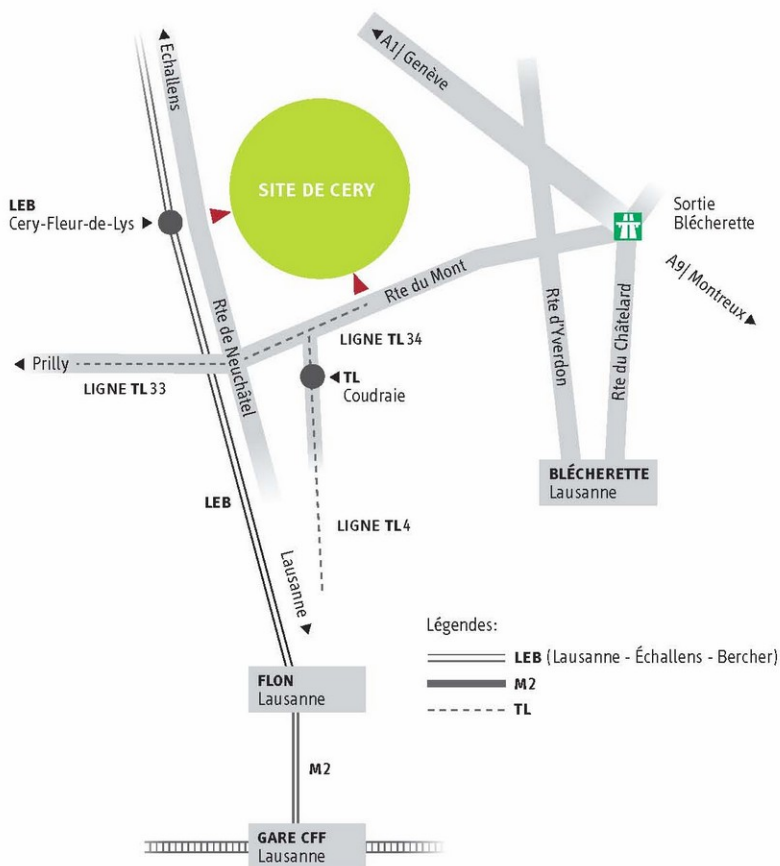

PLAN DE SITUATION

RÉCEPTION DES SERVICES ADULTES

- TRAIN LEB (LAUSANNE - ÉCHALLENS - BERCHER), DESCENDRE À L'ARRÊT CERY-FLEUR-DE-LYS, PUIS ENVIRON 500M À PIED.
- BUS N°4 OU N°33, ARRÊT COUDRAIE, PUIS ENVIRON 800M À PIED.
- LES APRÈS-MIDI, NAVETTE TL (LIGNE 34) ENTRE COUDRAIE ET LA RÉCEPTION DU SUPAA, PUIS 250M À PIED

RÉCEPTION DU SUPAA

- TRAIN LEB (LAUSANNE - ÉCHALLENS - BERCHER), DESCENDRE À L'ARRÊT CERY-FLEUR-DE-LYS, PUIS ENVIRON 750M À PIED.
- BUS N°4 OU N°33, ARRÊT COUDRAIE, PUIS ENVIRON 600M À PIED.
- MÉTRO M2 DE LAUSANNE-GARE À LAUSANNE-FLON, PUIS TRAIN LEB (LAUSANNE - ÉCHALLENS - BERCHER), DESCENDRE À L'ARRÊT CERY-FLEUR-DE-LYS, PUIS ENVIRON 750M À PIED.

EN VÉHICULE PRIVÉ

- DEPUIS LA SORTIE D'AUTOROUTE BLÉCHERETTE, PRENDRE EN DIRECTION DE PRILLY, ROULER ENVIRON 500M, L'ENTRÉE DU SITE EST À DROITE EN DESCENDANT LA ROUTE DU MONT.